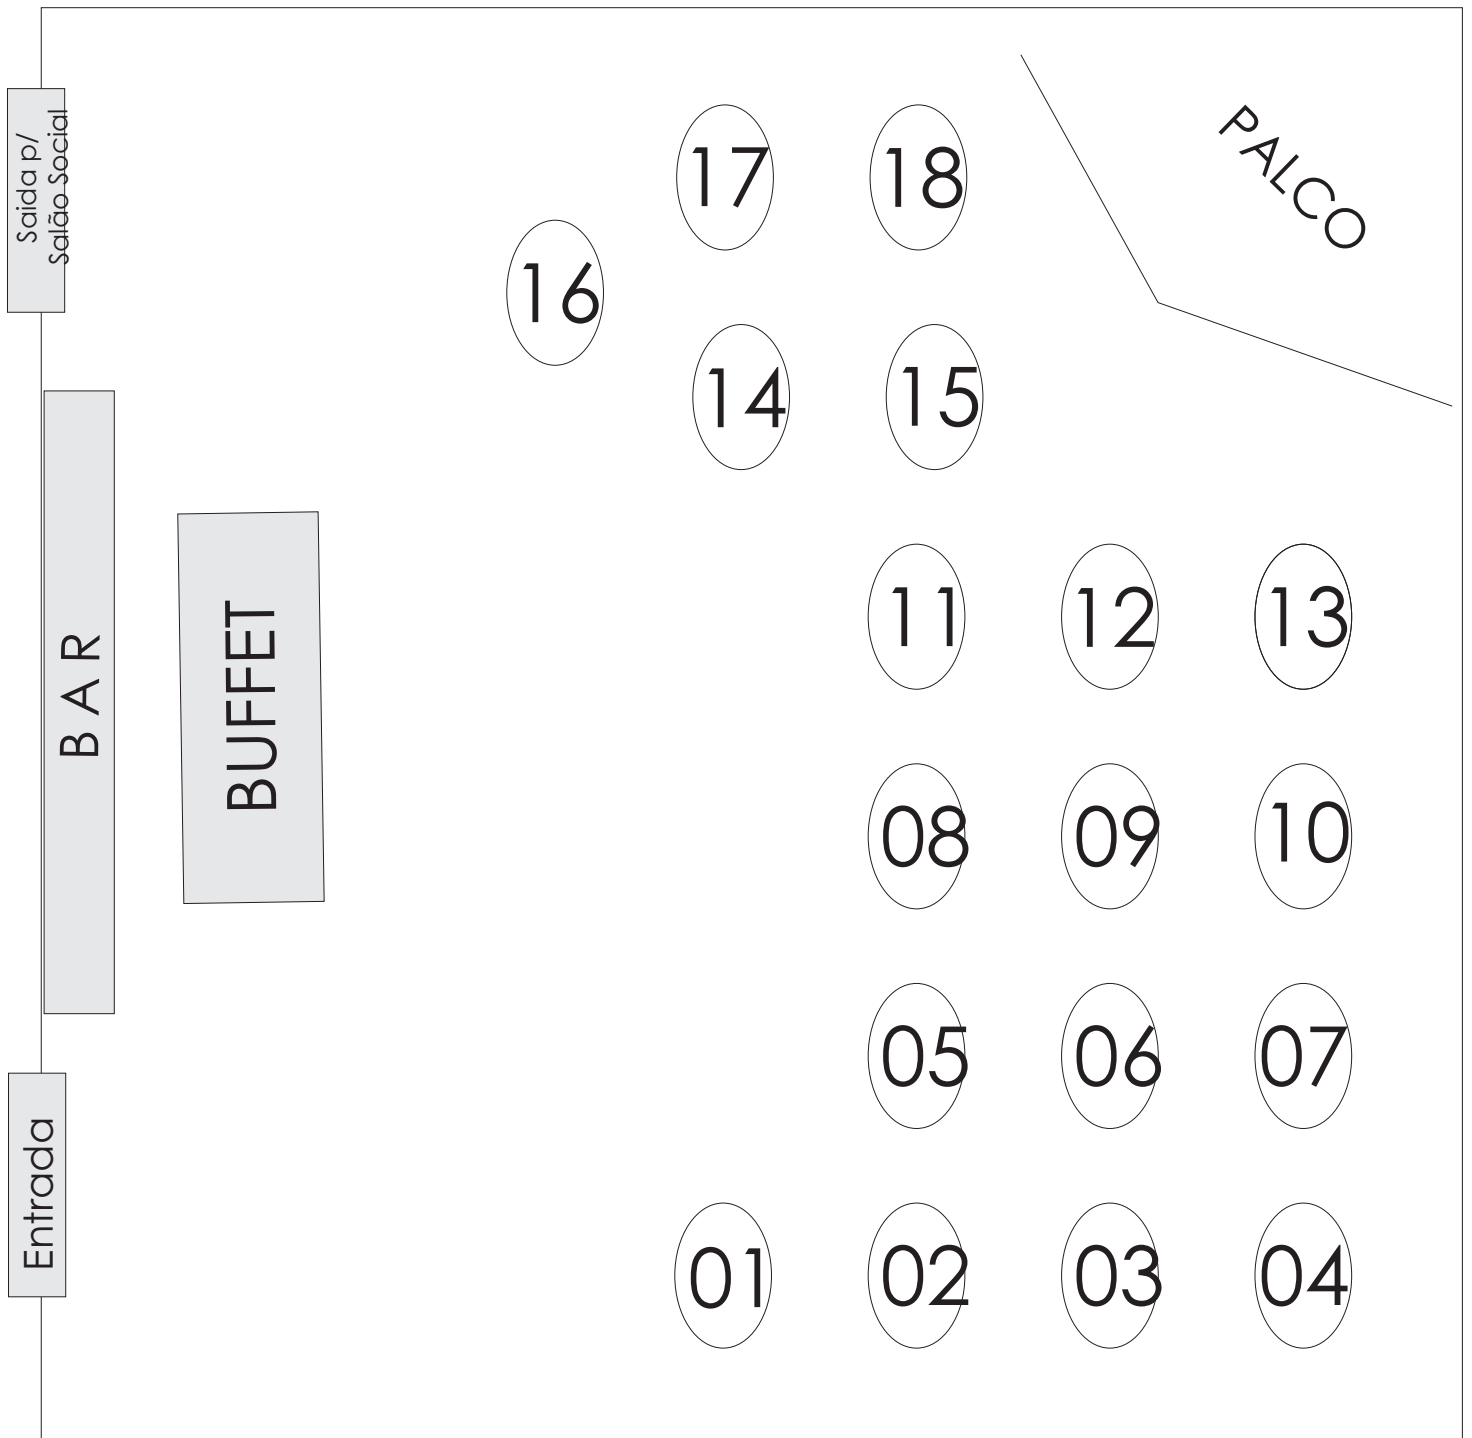

RÉVEILLON / 2010
31/12/2010 - SEXTA-FEIRA
SALÃO PUB

Total de 18 mesas
com 6 lugares cada.
**Acréscimo do 7º lugar
somente nas extremidades**